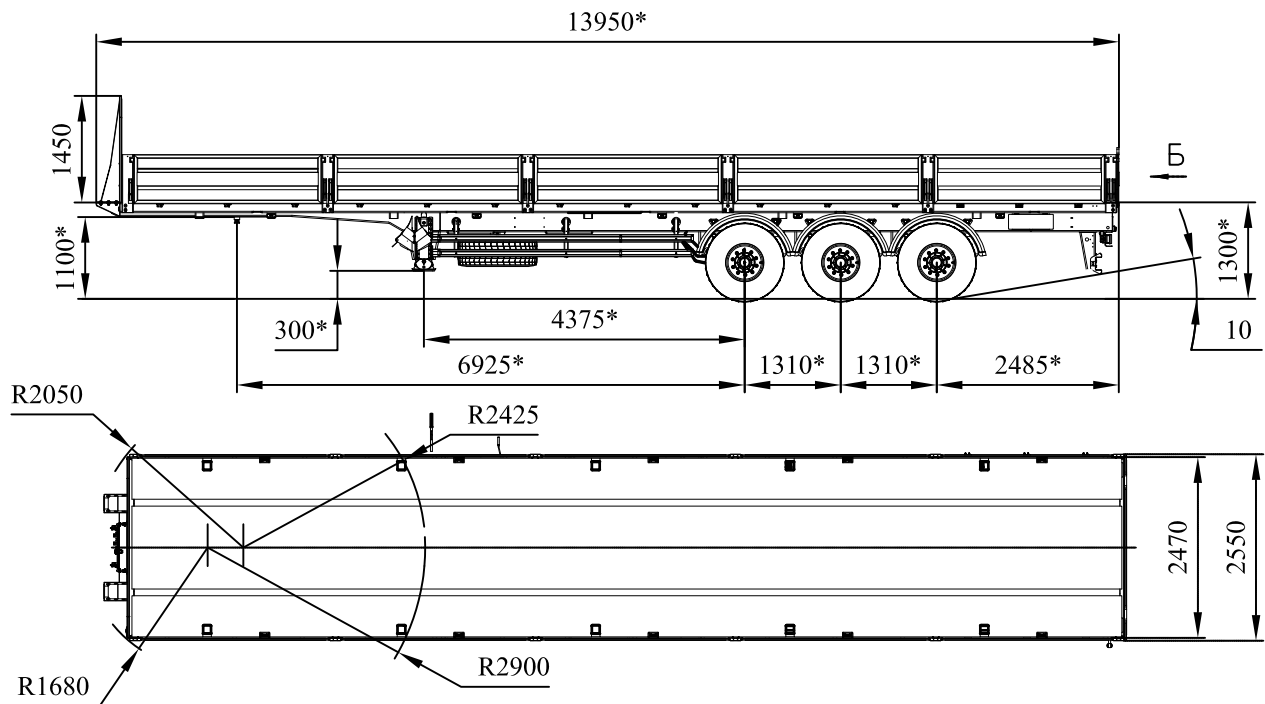

ПАО "Уралавтоприцеп"

454038, г. Челябинск, ул. Хлебозаводская, 5

тел: (351) 267-20-10, 8-800-2000-274

Web: www.cmzap.ru

E-mail: sales@cmzap.ru

Полуприцеп автомобильный ЧМЗАП-9906.400000.031-П54

* Размеры для полуприцепа полной массы

Техническая характеристика