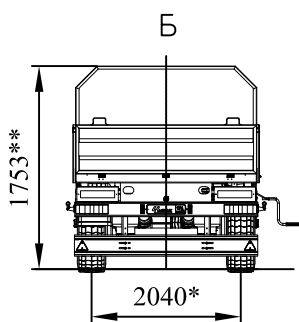

Техническая характеристика

Масса перевозимого груза, кг	30000
Масса снаряженного полуприцепа, кг	8300
Полная масса полуприцепа, кг	38300
Нагрузка на ССУ тягача, кгс	11300
Нагрузка на дорогу через шины, кгс	27000
Количество колес, шт	6+1
Шины	385/65R22,5
Подвеска	пневматическая первая ось подъемная
Рабочая тормозная система 2s/2m с ABS	
Максим. скорость движения, км/час:	
снаряженная масса:	90
полная масса:	60