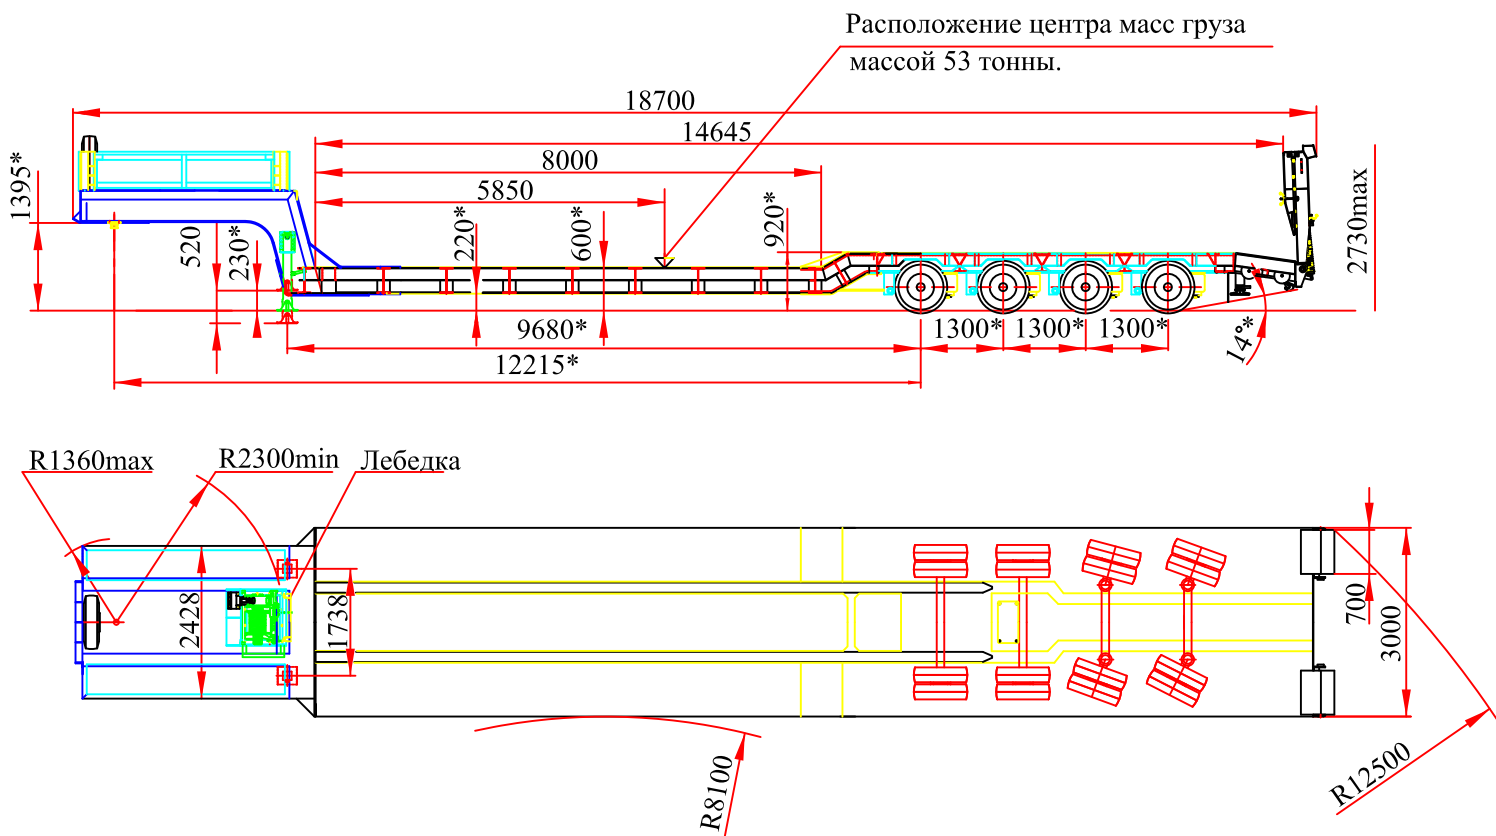

Полуприцеп-тяжеловоз автомобильный ЧМЗАП-99903-0000015

Масса перевозимого груза, кг.	53000
Полная масса полуприцепа, кг.	17500
Масса снаряженного полуприцепа, кг.	70500
Нагрузка на седельно-сцепное устройство тягача, кг.	25000
Нагрузка на дорогу через шины, кг.	45500
Количество колес, шт.	16+2
Тип шин	235/75R17,5 141J
Максимальная скорость, км/ч.	
снаряженного полуприцепа	70
полуприцепа полной массой	40